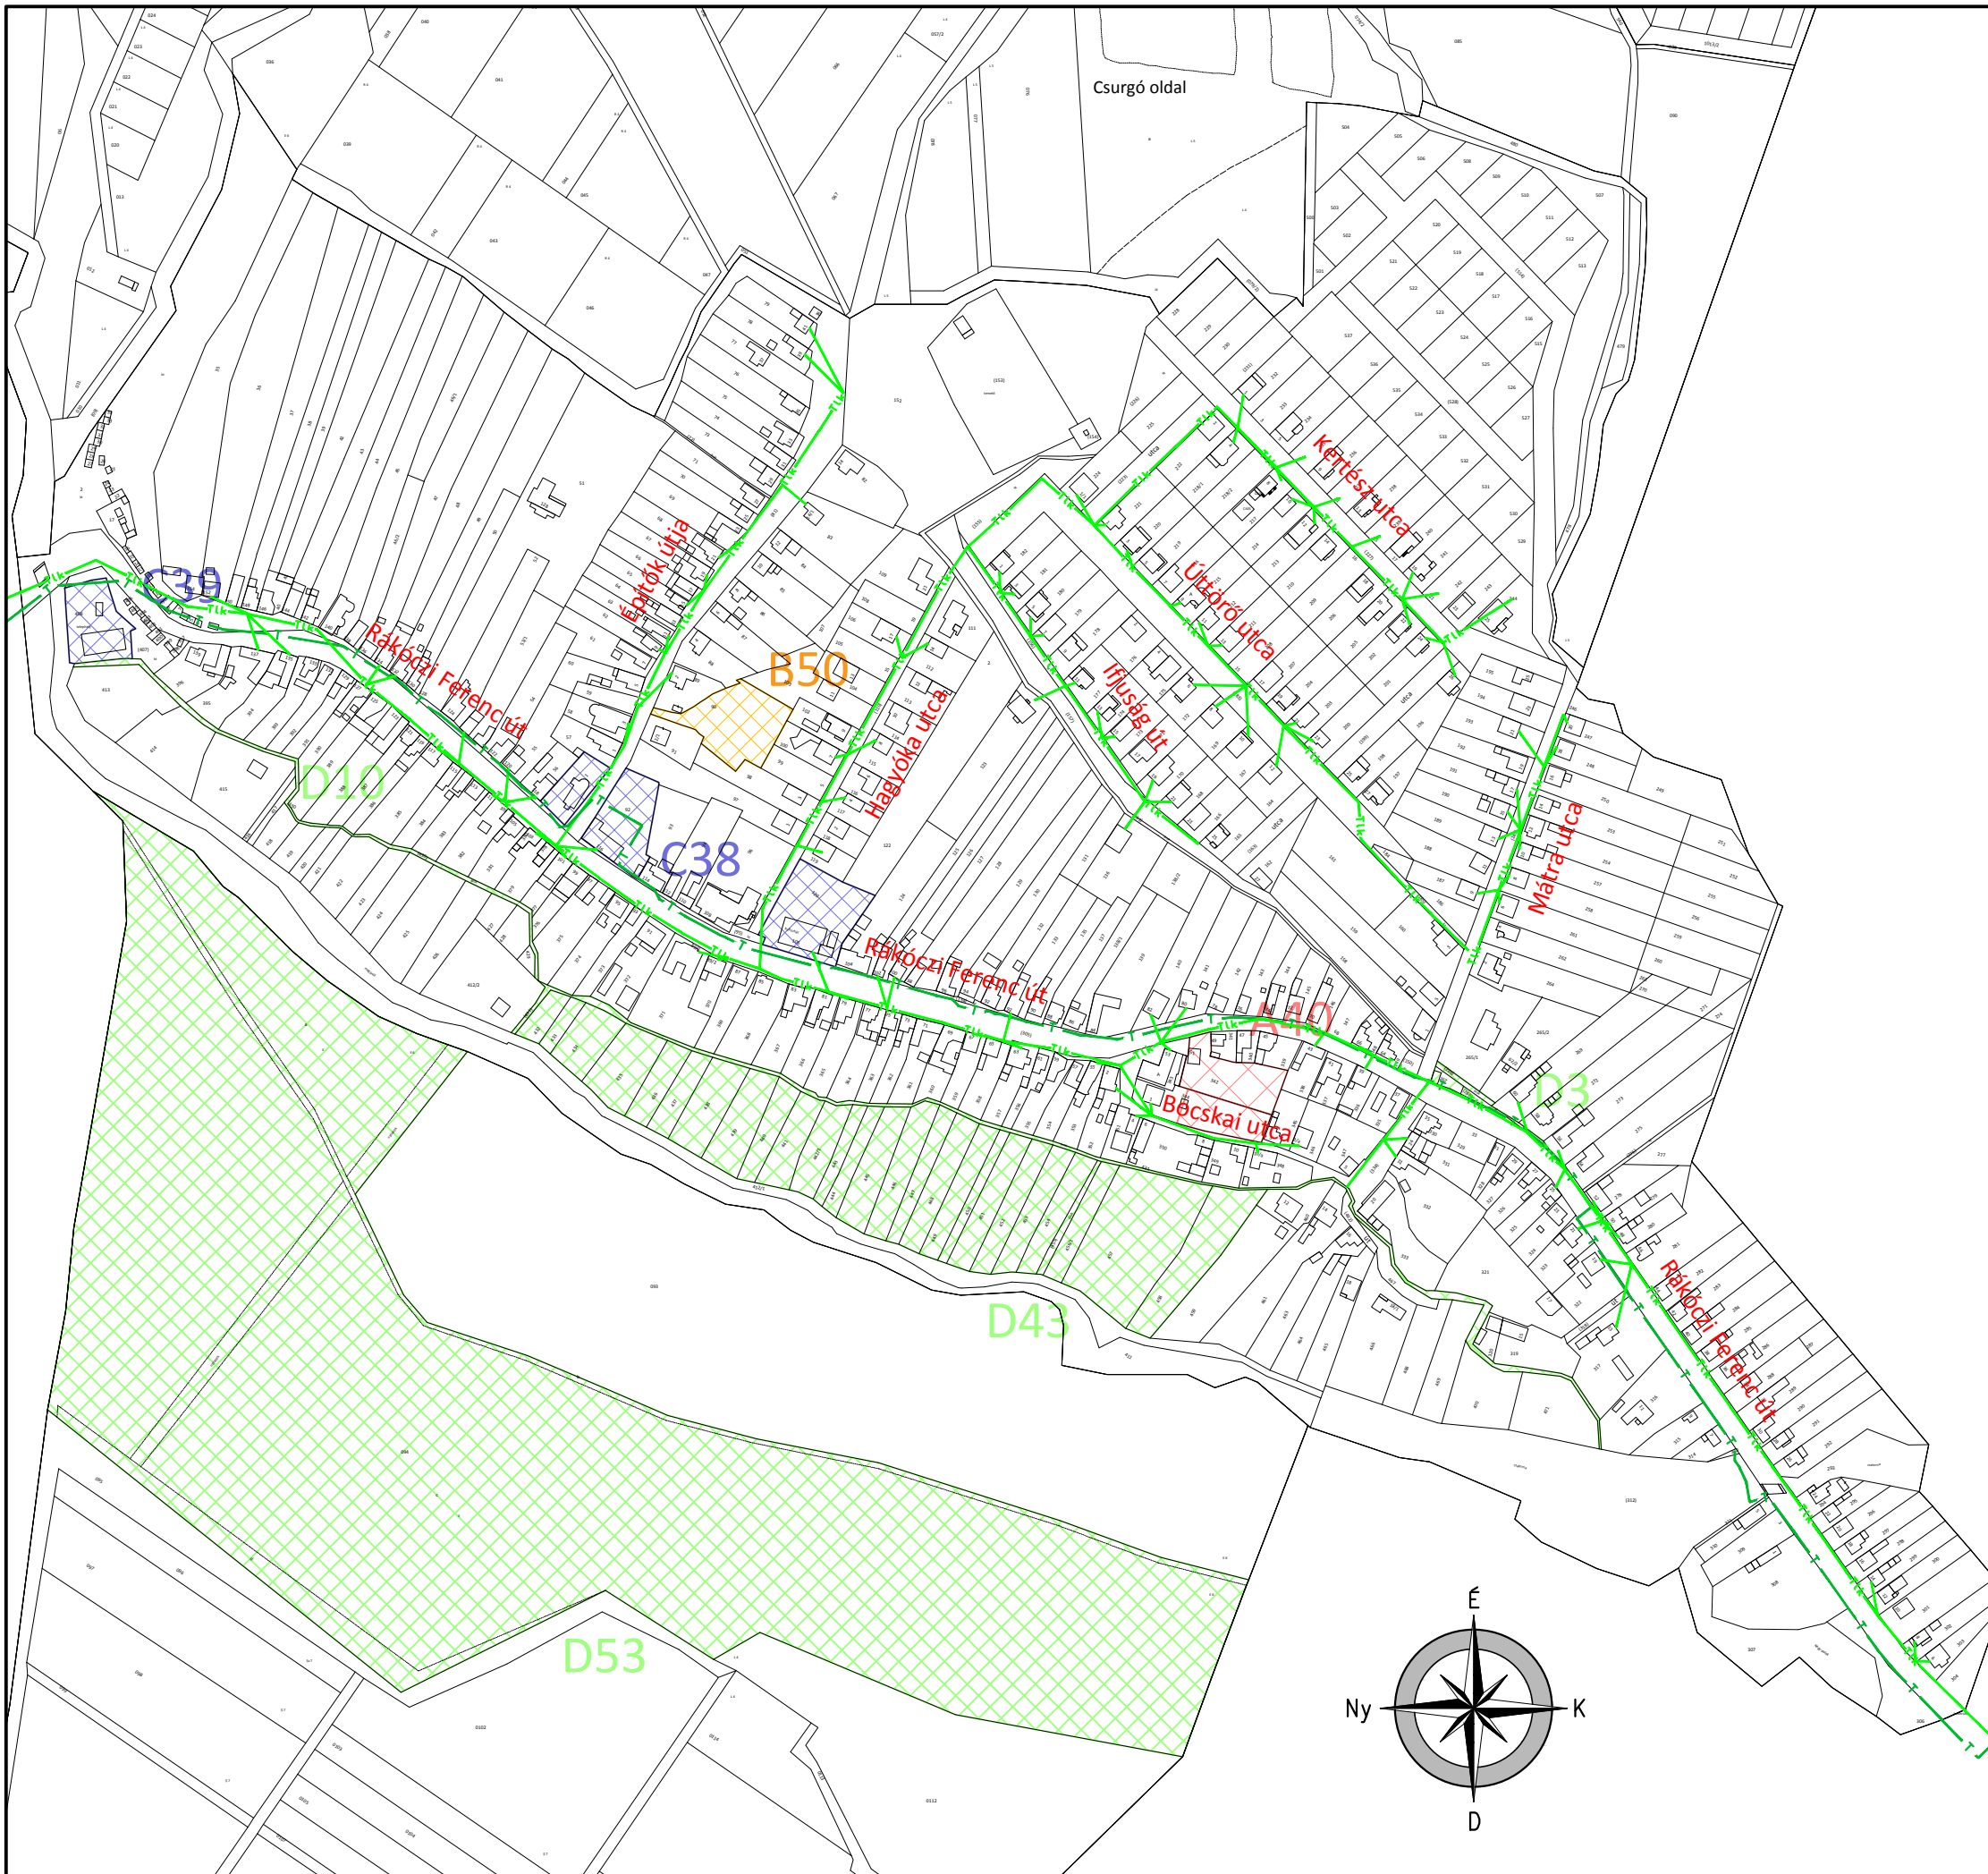

PÁLOSVÖRÖSMART - TELEPÜLÉSRENDEZÉSI ESZKÖZÖK FELÜLVIZSGÁLATA - KÖZMŰ SZAKÁGI MUNKARÉSZ

JELMAGYARÁZAT:

- Meglévő távközlési szabadvezeték 
- Meglévő távközlési földkábel alépítményben 
- Területfelhasználás változás 

KF-5.

HÍRKÖZLÉS
M=1:4000